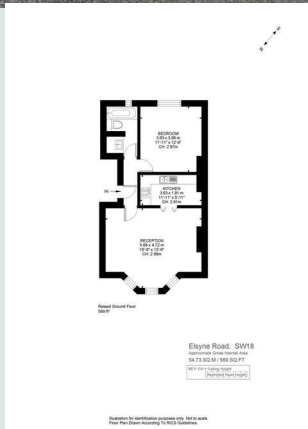

Elsynge Road, London, SW18
£2,000 Per month

627 Garratt Lane, London, SW18 4SX
T: 020 3633 5613 | E: info@petrasproperty.com
www.petrasproperty.com