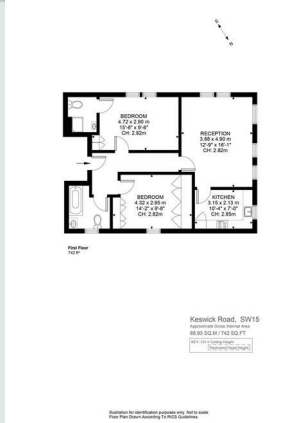

**Keswick Road, Putney, London, SW15**  
**£2,000 Per month**

627 Garratt Lane, London, SW18 4SX  
T: 020 3633 5613 | E: info@petrasproperty.com  
www.petrasproperty.com